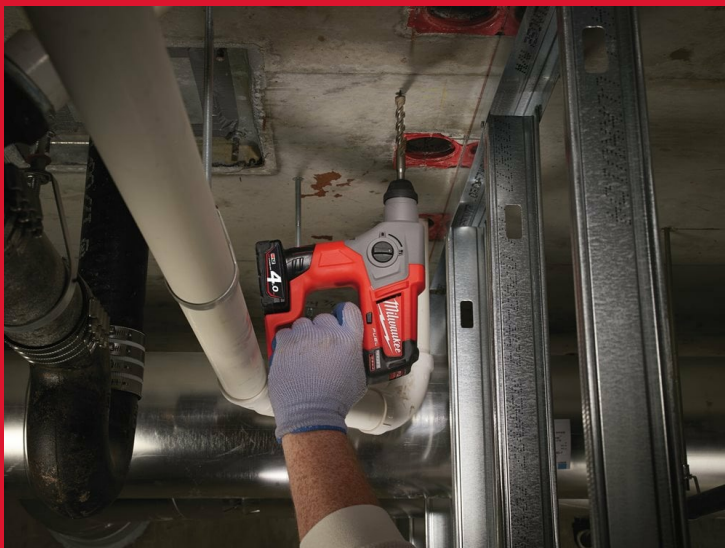

M12 CH-402C

M12 FUEL™ SZUPERKOMPAKT SDS-PLUS KALAPÁCS

- Kategóriájában az első kompakt 12 V fúrókalapács 1,1 J (EPTA) ütőenergiával, 0-6575 percenkénti ütésszámmal és 0-900 percenkénti fordulatszámmal
- Alacsony vibráció szint ($4,4 \text{ m/s}^2$) lehetővé teszi az akár 8 órán át tartó napi használatot
- Egy töltéssel több, mint 60 db 50 mm x 6 mm-es furat készíthető
- Szénkefe nélküli POWERSTATE™ motor: akár 3x hosszabb élettartam és akár 2x hosszabb működési idő
- REDLINK PLUS™ intelligens elektronika: a fejlett digitális túlterhelésvédelem az akkumulátor és a gép védelméért, javítja a gép teljesítményét terhelés alatt
- A REDLITHIUM™ akkumulátor kitűnő minőségű konstrukciót és elektronikát kínál, valamint lemerülés-biztos, így hosszabb működési időt és hosszabb ideig tartó munkavégzést biztosít az akkumulátor élettartama alatt
- Két fokozatú üzemmód kapcsoló: a sokoldalúságért válassza a fúrókalapács vagy fúrás üzemmódot
- Optimális ütvefúrás: akár 6-10 mm furat (max. 13 mm) készíthető
- 43 mm nyakátmérő - kompatibilis az M12 DE porelszívóval
- Rugalmas akkumulátor rendszerrel - MILWAUKEE® M12™ akkumulátorokkal működik

REDLITHIUM™

Ütések száma teljes terhelésnél (ütés/perc)	0 - 6575
Üresjárat fordulatszám (ford/perc)	0 - 900
Max. fúrási átmérő fában / acélban / betonban (mm)	13/ 10/ 13
Vibráció szintje fúrásnál (m/s^2)	4.4
Súly akkumulátorral (EPTA) (kg)	1.9 (M12 B4)
A készlet tartalma	2 x M12 B4 akkumulátor, C12 C Töltő, Szerszámkoffer
Cikkszám	4933441475